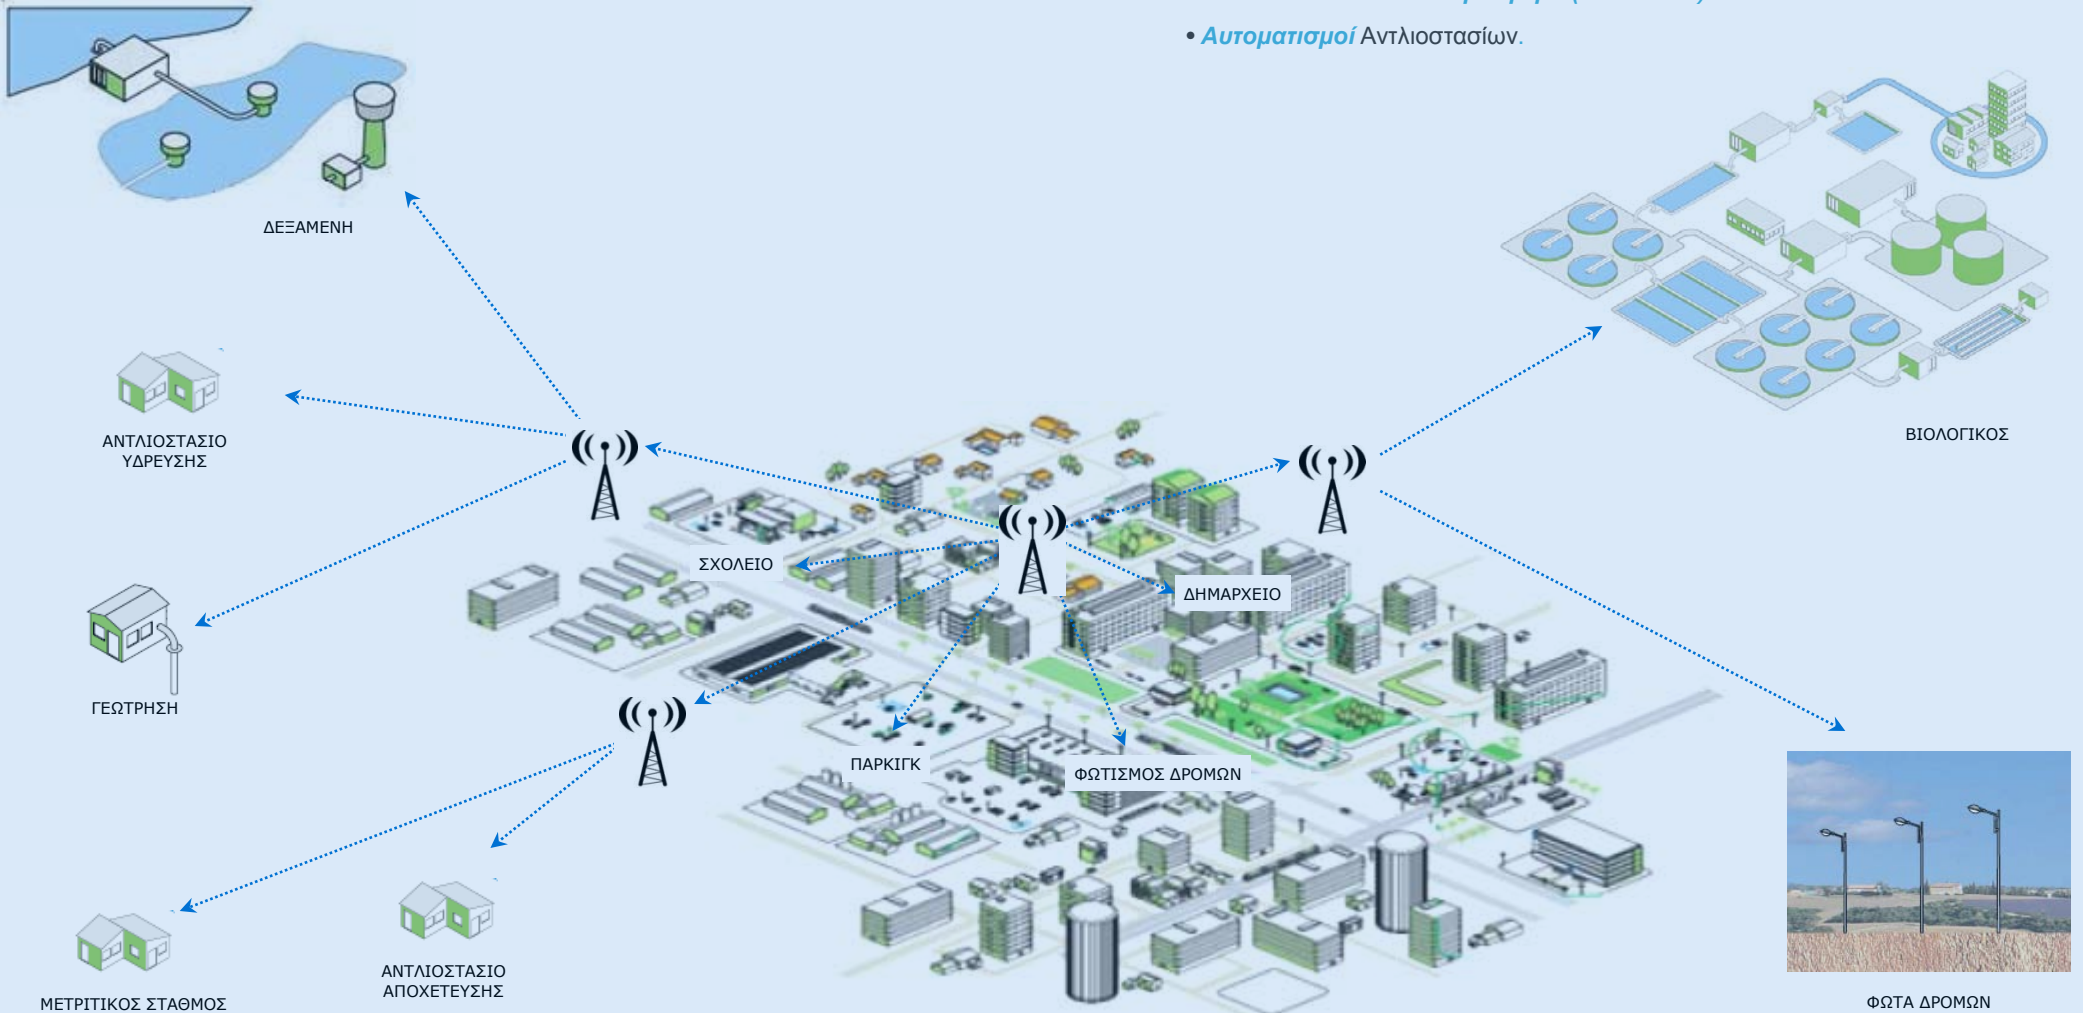

Διάταξη Δικτύου Τηλεελέγχου & Ασφαλείας

- Τηλεέλεγχος δικτύων *Υδρευσης, Άρδευσης, Αποχέτευσης, Βιολογικού, Φωτισμού.*
- Συστήματα Ασφάλειας *Σχολείων, δημοτικών Παρκινγκ και δημόσιων κτιρίων.*
- Παράλληλες Επικοινωνίες *WiFi, Internet, Gprs/Gsm, Radio (Modbus).*
- Εικόνα από *Διαδικτυακή Κάμερα (IP Camera).*
- *Αυτοματισμοί* Αντλιοστασίων.

Τηλεδιαχείριση Εγκαταστάσεων Δήμων

ΤΗΛΕΔΙΑΧΕΙΡΙΣΗ ΕΓΚΑΤΑΣΤΑΣΕΩΝ ΔΗΜΩΝ

Τηλεέλεγχος. Τηλεδιαχείριση. Scada. Αυτοματισμός.

WiFi. Internet. Gprs. Gsm. Radio. Sms

Δεξαμενή	Γεώτρηση	Αντλιοστάσιο	Βιολογικός	Δημοτικά Κτίρια	Φωτισμός Δρόμων	Κέντρο Ελέγχου
Τηλεέλεγχος	Τηλεέλεγχος	Τηλεέλεγχος	Τηλεέλεγχος	Τηλεέλεγχος	Τηλεέλεγχος	Απεικόνιση
Τηλεχειρισμός	Τηλεχειρισμός	Τηλεχειρισμός	Τηλεχειρισμός	Τηλεχειρισμός	Τηλεχειρισμός	Καταγραφή
Αυτοματισμός	Αυτοματισμός	Αυτοματισμός	Αυτοματισμός	Αυτοματισμός	Αυτοματισμός	Συναγερμοί
Ελεγχος Ποιότητας	Διαχείριση Ενέργειας	Διαχείριση Ενέργειας	Διαχείριση Ενέργειας	Διαχείριση Ενέργειας	Διαχείριση Ενέργειας	AlarmSms
Σύστημα Ασφαλείας	Σύστημα Ασφαλείας	Σύστημα Ασφαλείας	Σύστημα Ασφαλείας	Σύστημα Ασφαλείας	Σύστημα Ασφαλείας	Στατιστικά Στοιχεία
Εικόνα από Camera	Εικόνα από Camera	Εικόνα από Camera	Εικόνα από Camera	Εικόνα από Camera	Εικόνα από Camera	Διαχείριση
Web Server	Web Server	Web Server	Web Server	Web Server	Web Server	Web Server